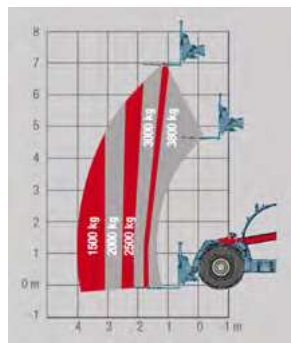

MANIPULADOR TELESCÓPICO

MF TH. 7035

MASSEY FERGUSON

BORN TO **FARM**

PRODUCTIVIDAD, AGILIDAD Y MANIOBRABILIDAD DESTACADAS

Fácil de manejar y sin esfuerzo, ofrece la capacidad de maniobra óptima que usted necesita

Este equipo tiene una excelente maniobrabilidad en espacios reducidos. Su capacidad de elevación es de hasta 7,0 metros de altura y 3.500 kg. Es un equipo versátil, seguro y confiable, que con asombrosa precisión permite realizar una gran variedad de labores agrícolas.

MÁXIMA CAPACIDAD DE ELEVACIÓN	
a nivel de terreno - Kg	3500
a altura de elevación completa - Kg	3500
Límite de carga - kN	6200
Altura de elevación máxima - m	7
Alcance frontal: brazo extendido - m	4
SISTEMA HIDRÁULICO	
Brazo: capacidad de la bomba en Ltros / min	100
TRANSMISIÓN	
Tipo	Hidroestática
Engranajes mecánicos	2
Velocidades hidráulicas	2
Velocidad en 1° marcha*: km / h	6
Velocidad en 2° marcha*: km / h	12
Velocidad en 3° marcha*: km / h	18
Velocidad en 4° marcha*: km / h	40
MOTOR	
Cilindrada / N.º de cilindros / N.º de litros	3,4 / 4
Inyección	Common Rail
CV ISO a 240 rev / min	100
Par máximo (ISO 14396) - Nm	430
Capacidad depósito combustible	138
NEUMÁTICOS	
Estandár	400 / 80R24
Opcional	500 / 70R24
FRENO	
	Sumergido en aceite
	40 km / h: Eje delantero y eje trasero
PESOS Y CAPACIDADES	
Peso, sin apero - Kg	7130

* con máquina especificada a velocidad máxima

MF TH.7035		
R	mm	6074
B	mm	4869
C	mm	4145
D	mm	2374
E	mm	1752
V	mm	560
G	mm	2870
H	mm	1895
I	mm	2300
J	mm	4970
K	mm	1161 - 1631
L	mm	3714 - 4192

MASSEY FERGUSON es una marca mundial de AGCO.