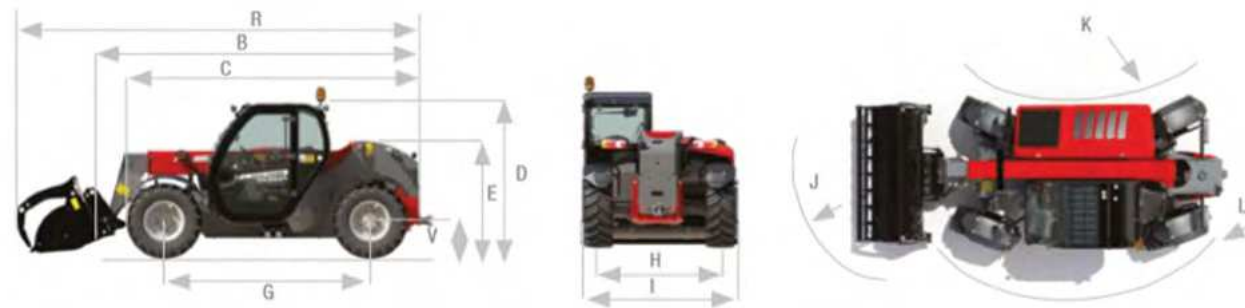

MANIPULADOR TELESCÓPICO

MF TH. 7035

MASSEY FERGUSON

BORN TO **FARM**

PRODUCTIVIDAD, AGILIDAD Y MANIOBRABILIDAD DESTACADAS

Fácil de manejar y sin esfuerzo, ofrece la capacidad de maniobra óptima que usted necesita

Este equipo tiene una excelente maniobrabilidad en espacios reducidos. Su capacidad de elevación es de hasta 7,0 metros de altura y 3.500 kg. Es un equipo versátil, seguro y confiable, que con asombrosa precisión permite realizar una gran variedad de labores agrícolas.

MÁXIMA CAPACIDAD DE ELEVACIÓN	
a nivel de terreno - Kg	3500
a altura de elevación completa - Kg	3500
Límite de carga - kN	6200
Altura de elevación máxima - m	7
Alcance frontal: brazo extendido - m	4
SISTEMA HIDRÁULICO	
Brazo: capacidad de la bomba en Ltros / min	100
TRANSMISIÓN	
Tipo	Hidroestática
Engranajes mecánicos	2
Velocidades hidráulicas	2
Velocidad en 1° marcha*: km / h	6
Velocidad en 2° marcha*: km / h	12
Velocidad en 3° marcha*: km / h	18
Velocidad en 4° marcha*: km / h	40
MOTOR	
Cilindrada / N.º de cilindros / N.º de litros	3,4 / 4
Inyección	Common Rail
CV ISO a 240 rev / min	100
Par máximo (ISO 14396) - Nm	430
Capacidad depósito combustible	138
NEUMÁTICOS	
Estandár	400 / 80R24
Opcional	500 / 70R24
FRENO	
	Sumergido en aceite
	40 km / h: Eje delantero y eje trasero
PESOS Y CAPACIDADES	
Peso, sin apero - Kg	7130

* con máquina especificada a velocidad máxima

MF TH.7035		
R	mm	6074
B	mm	4869
C	mm	4145
D	mm	2374
E	mm	1752
V	mm	560
G	mm	2870
H	mm	1895
I	mm	2300
J	mm	4970
K	mm	1161 - 1631
L	mm	3714 - 4192

MASSEY FERGUSON es una marca mundial de AGCO.